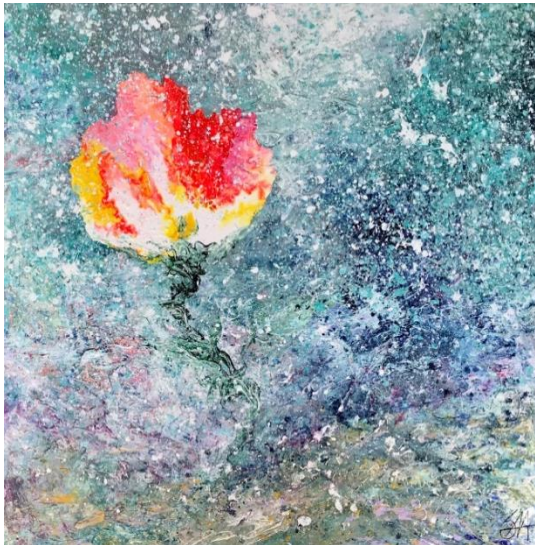

Pressemeddelelse fra Galleri Emmaus, Haslev den 7. maj 2021

Ny Simon Aaen udstilling - Resonans

Simon Aaen: En rose så jeg...

Simon Aaen: Vandfald

Det er med stor glæde at Galleri Emmaus i Haslev byder velkommen til Simon Aaens nye udstilling **Resonans** – lys, farve og stemning.

Vandringer og bevægelse i indre og ydre landskaber. Skaber bevægelse og rytme på maleriets overflade. En overflade, stoflighed med mange lag maling, der vidner om proces.

I troens rum med det sete i det u-sete. Antydning, skabelse og håb. Død og opstandelse – lyset der bryder mørket.